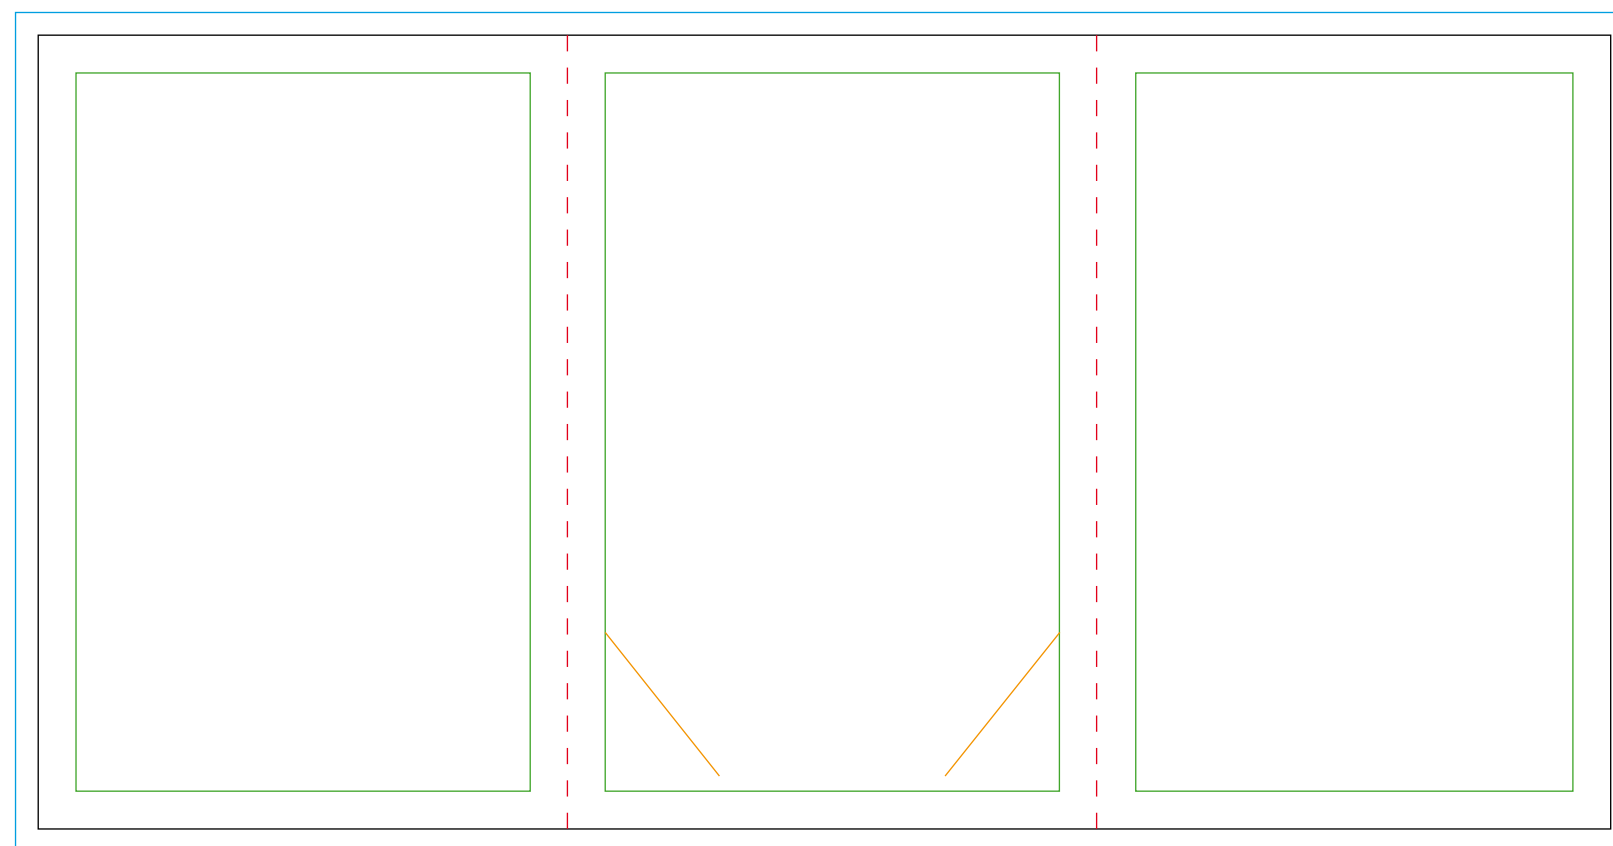

ESTERNO

INTERNO

PORTA CARD

- F.TO CHIUSO 70x105 mm
- F.TO APERTO 208x105 mm

DIMENSIONI DEL FILE:

- 214x111 mm

DIMENSIONE FINALE DEL PORTA CARD:

- 208x105 mm

RISOLUZIONE:

- 300 dpi

TIPI DI FILE ACCETTATI:

- TIFF
- JPG
- PDF (TESTI CONVERTITI IN TRACCIATI)

-  DIMENSIONI DEL FILE DA INVIARE
-  AREA DI TAGLIO
-  SEGNO DI PIEGA
-  POSIZIONE TESTI E LOGHI A MINIMO 5 mm DAI BORDI
-  SEGNO DI TAGLIO PER CARD