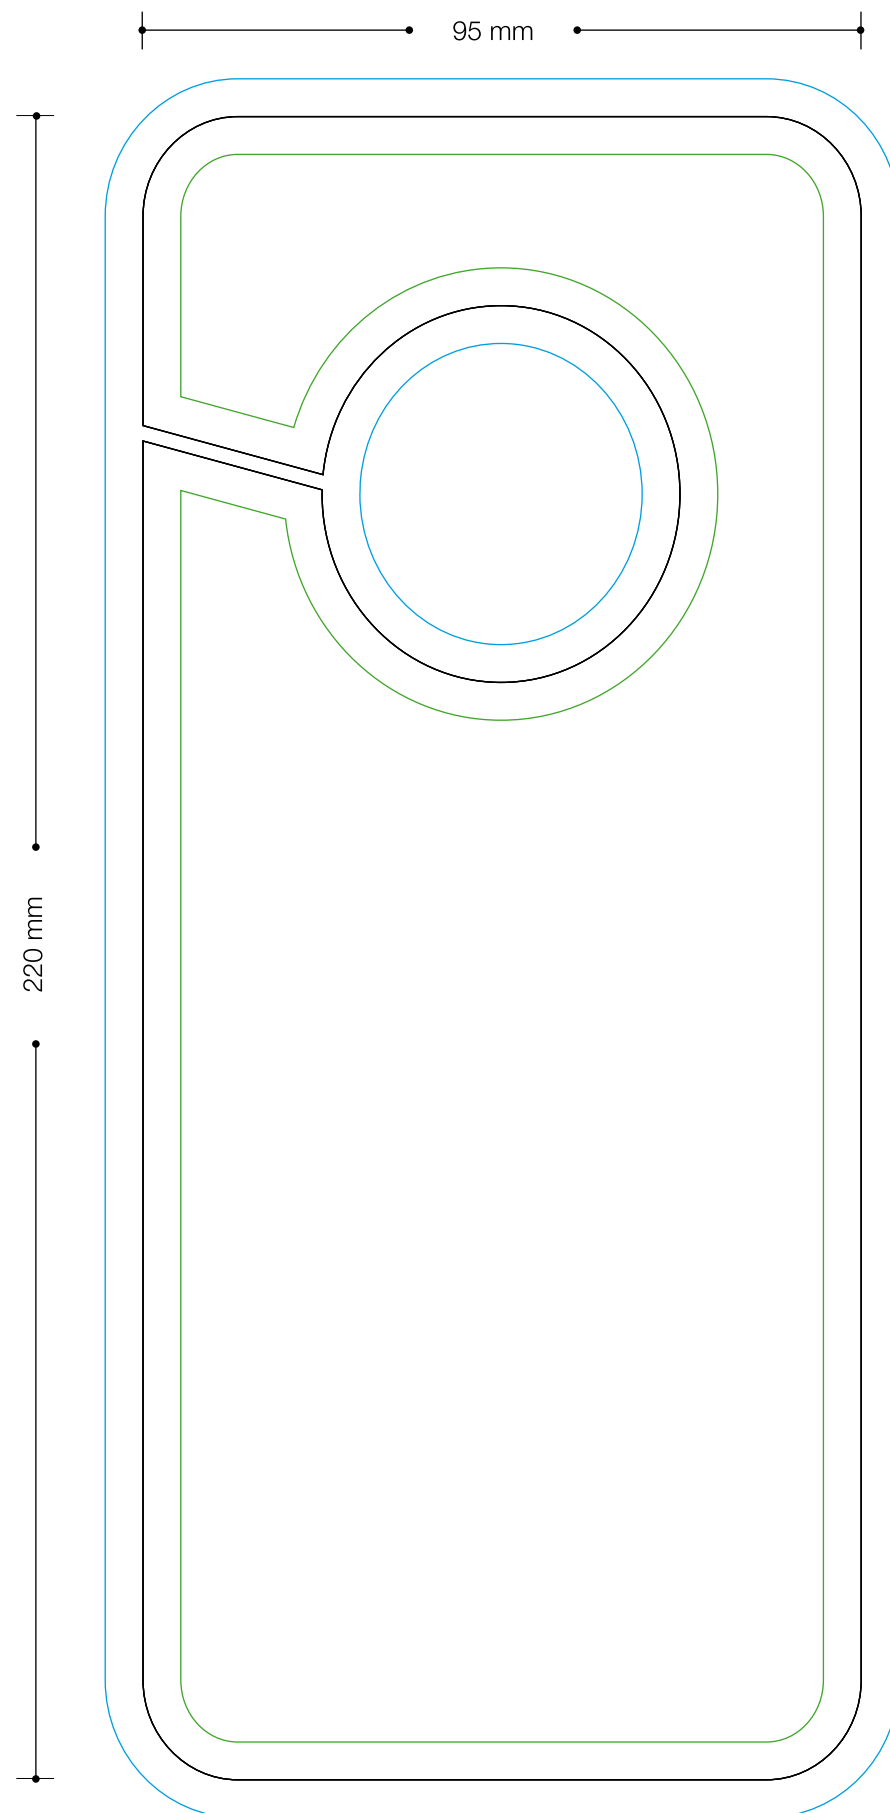

CARTELLINO “NON DISTURBARE”

- F.TO 95x220 mm
- FUSTELLATI

DIMENSIONI DEL FILE:

- 105x230 mm

DIMENSIONE FINALE DEL CARTELLINO:

- 95x220 mm

RISOLUZIONE:

- 300 dpi

PROFILO COLORE:

- 4 COLORI CMYK

TIPI DI FILE ACCETTATI:

- TIFF
- JPG
- PDF (TESTI CONVERTITI IN TRACCIATI)

— DIMENSIONI DEL FILE DA INVIARE

— AREA DI TAGLIO

— POSIZIONE TESTI E LOGHI A MINIMO 5 mm
DAI BORDI