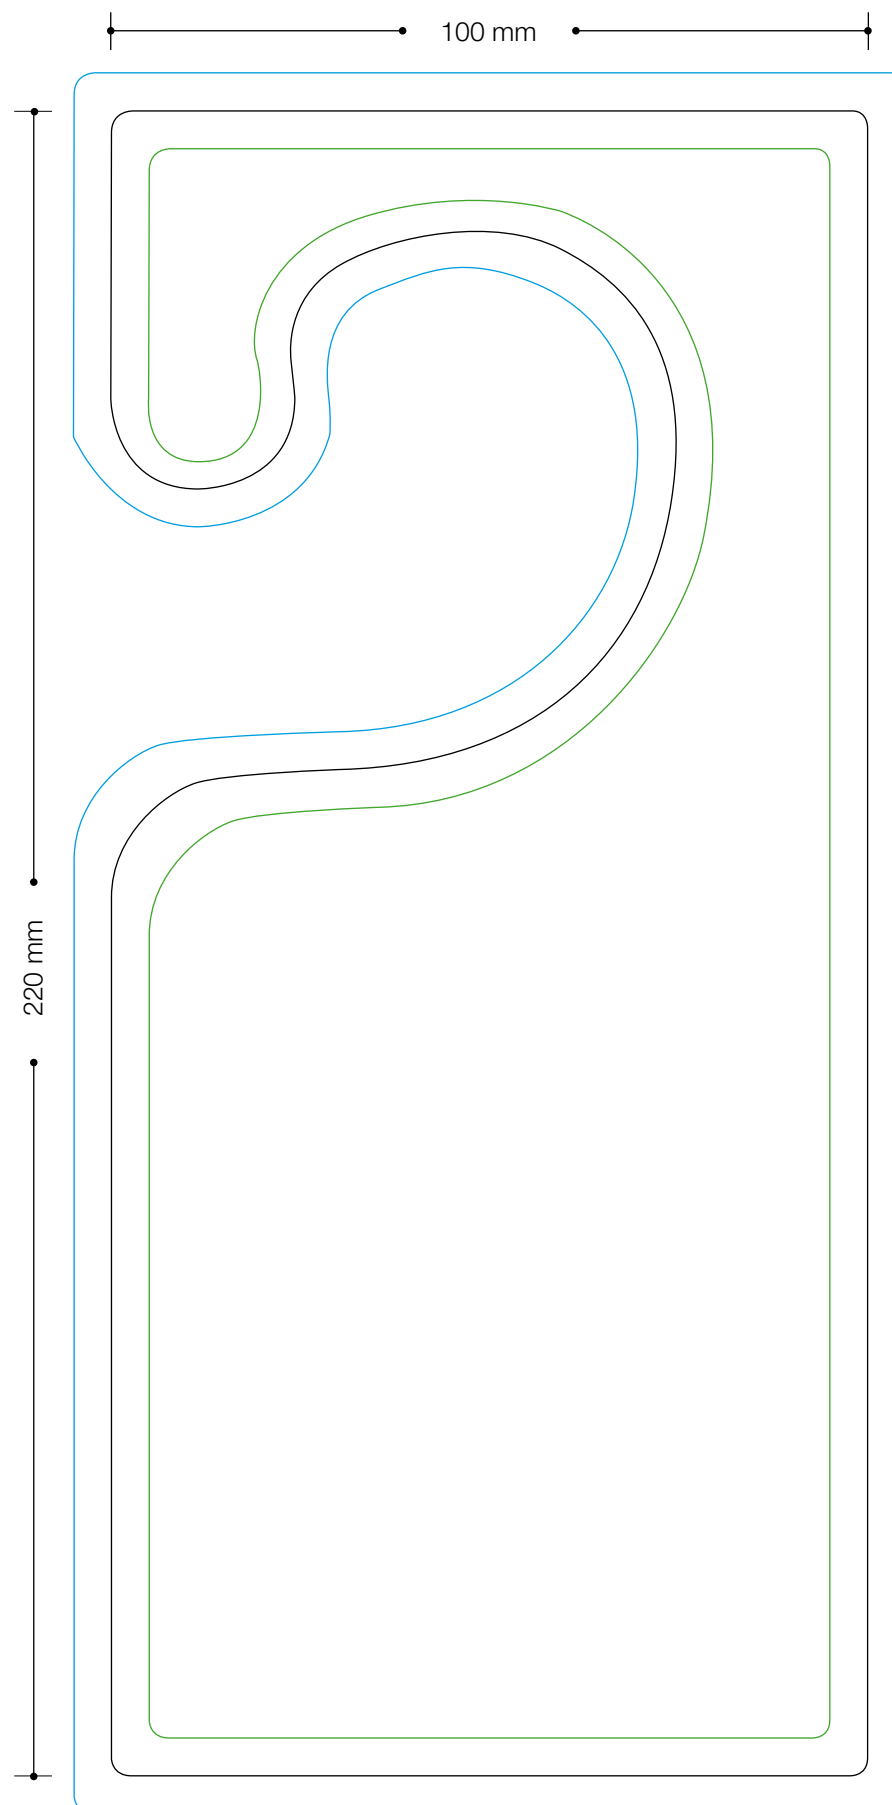

CARTELLINO “NON DISTURBARE”

- F.TO 100x220 mm
- FUSTELLATI

DIMENSIONI DEL FILE:

- 110x230 mm

DIMENSIONE FINALE DEL CARTELLINO:

- 100x220 mm

RISOLUZIONE:

- 300 dpi

TIPI DI FILE ACCETTATI:

- TIFF
- JPG
- PDF (TESTI CONVERTITI IN TRACCIATI)

-  DIMENSIONI DEL FILE DA INVIARE
-  AREA DI TAGLIO
-  POSIZIONE TESTI E LOGHI A MINIMO 5 mm DAI BORDI