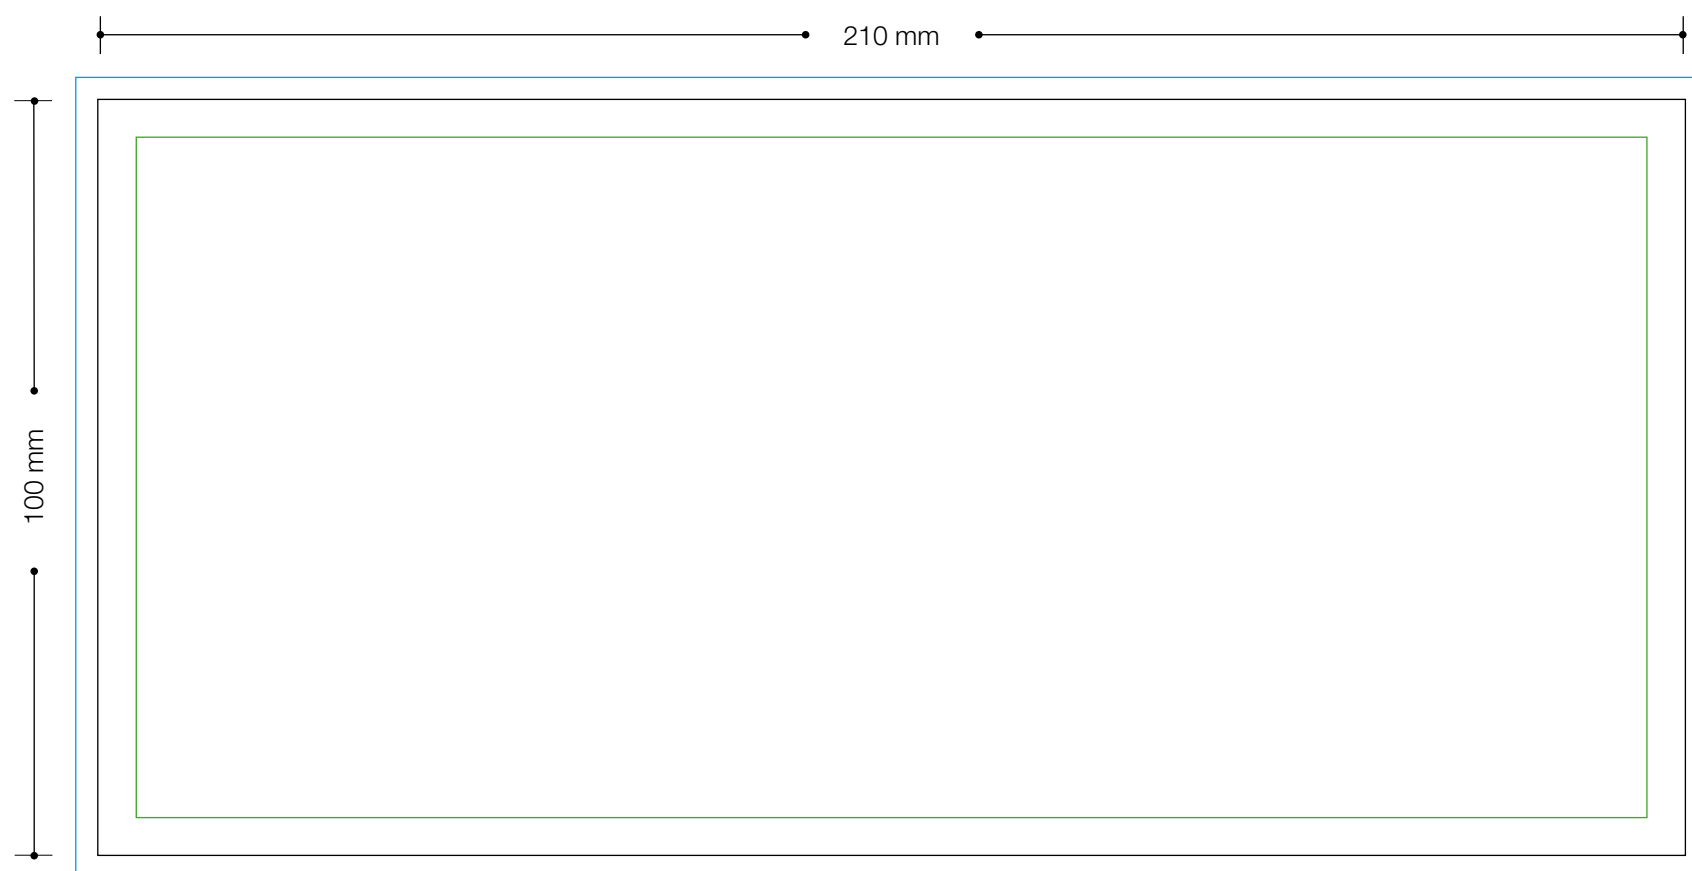

CARTOLINA

- F.TO 210x100 mm

DIMENSIONI DEL FILE:

- 216x106 mm

DIMENSIONE FINALE DELLA CARTOLINA:

- 210x100 mm

RISOLUZIONE:

- 300 dpi

TIPI DI FILE ACCETTATI:

- TIFF
- JPG
- PDF (TESTI CONVERTITI IN TRACCIATI)

— DIMENSIONI DEL FILE DA INVIARE

— AREA DI TAGLIO

— POSIZIONE TESTI E LOGHI A MINIMO 5 mm
DAI BORDI