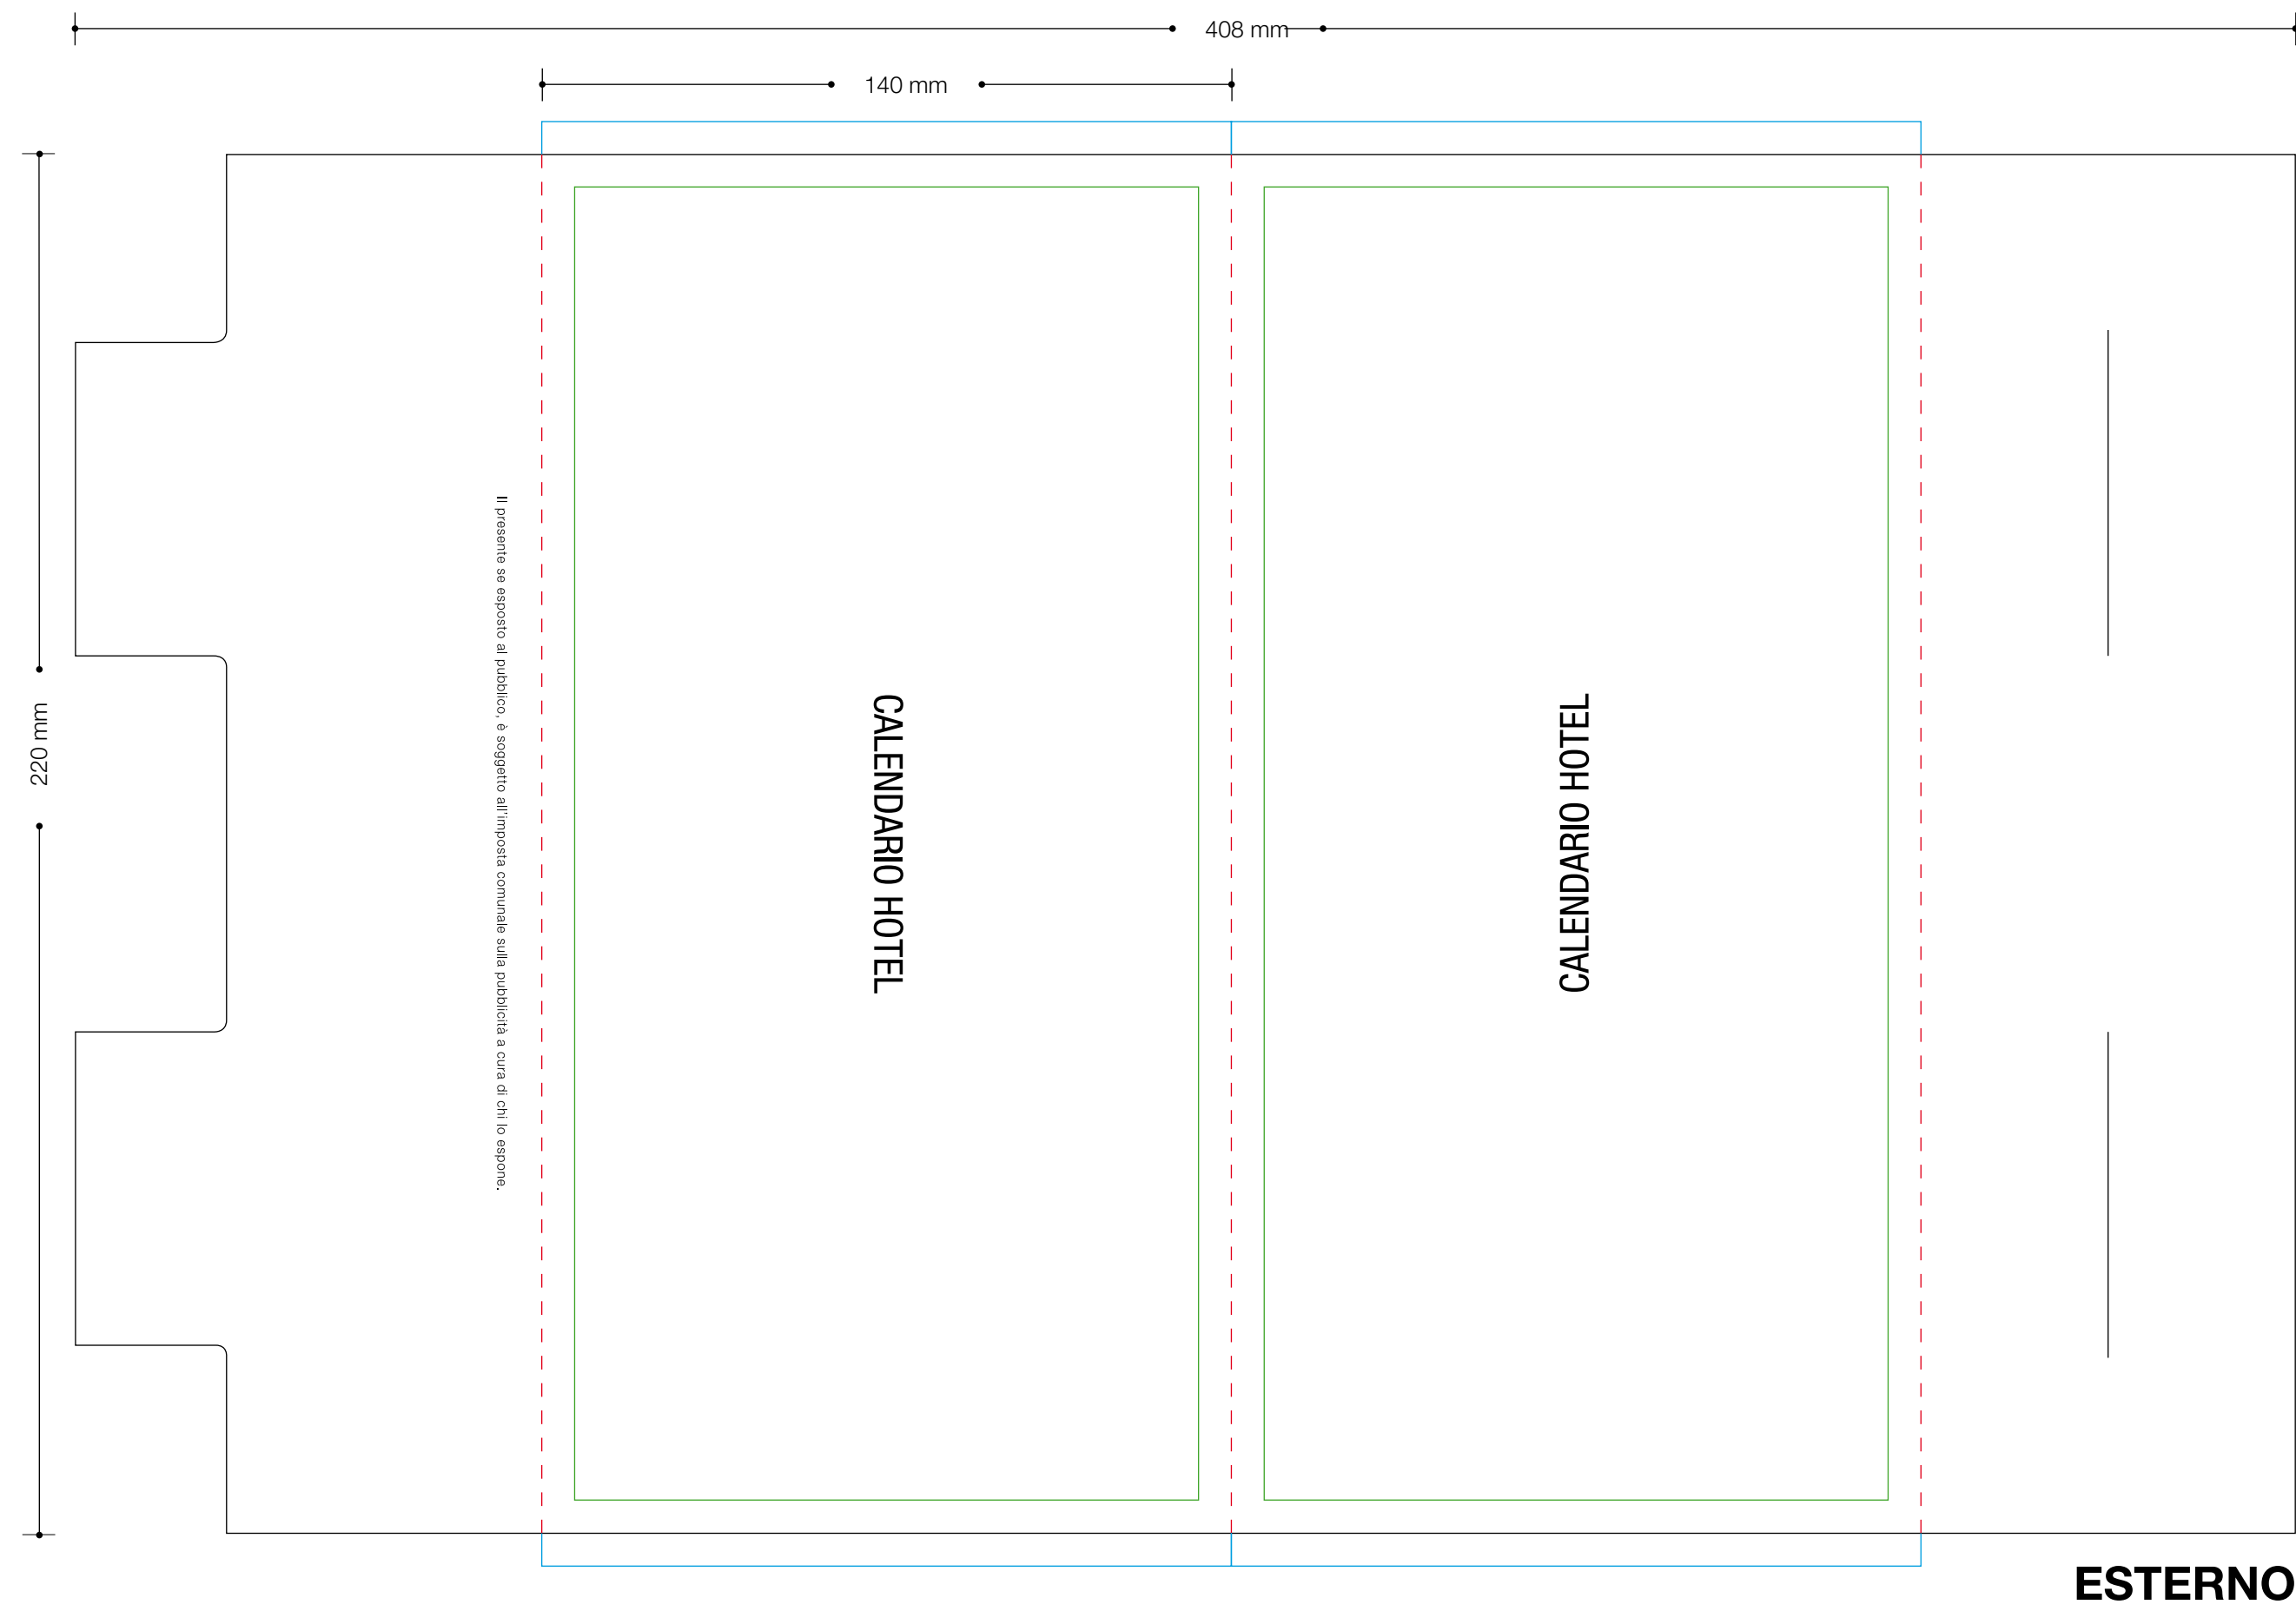

CALENDARIO DA TAVOLO
CON LISTINO HOTEL E AUGURI
- F.TO CHIUSO CON 3 PIEGHE 210x105 mm
- F.TO APERTO 338x210 mm

DIMENSIONI DEL FILE:
- 220x105 mm

DIMENSIONE FINALE DEL CALENDARIO:
- 338x210 mm

RISOLUZIONE:
- 300 dpi

PROFILO COLORE:
- 4 COLORI CMYK

TIPI DI FILE ACCETTATI:
- TIFF
- JPG
- PDF (TESTI CONVERTITI IN TRACCIATI)

- DIMENSIONI DEL FILE DA INVIARE
- AREA DI TAGLIO
- - - - SEGNO DI PIEGA
- POSIZIONE TESTI E LOGHI A MINIMO 5 mm DAI BORDI