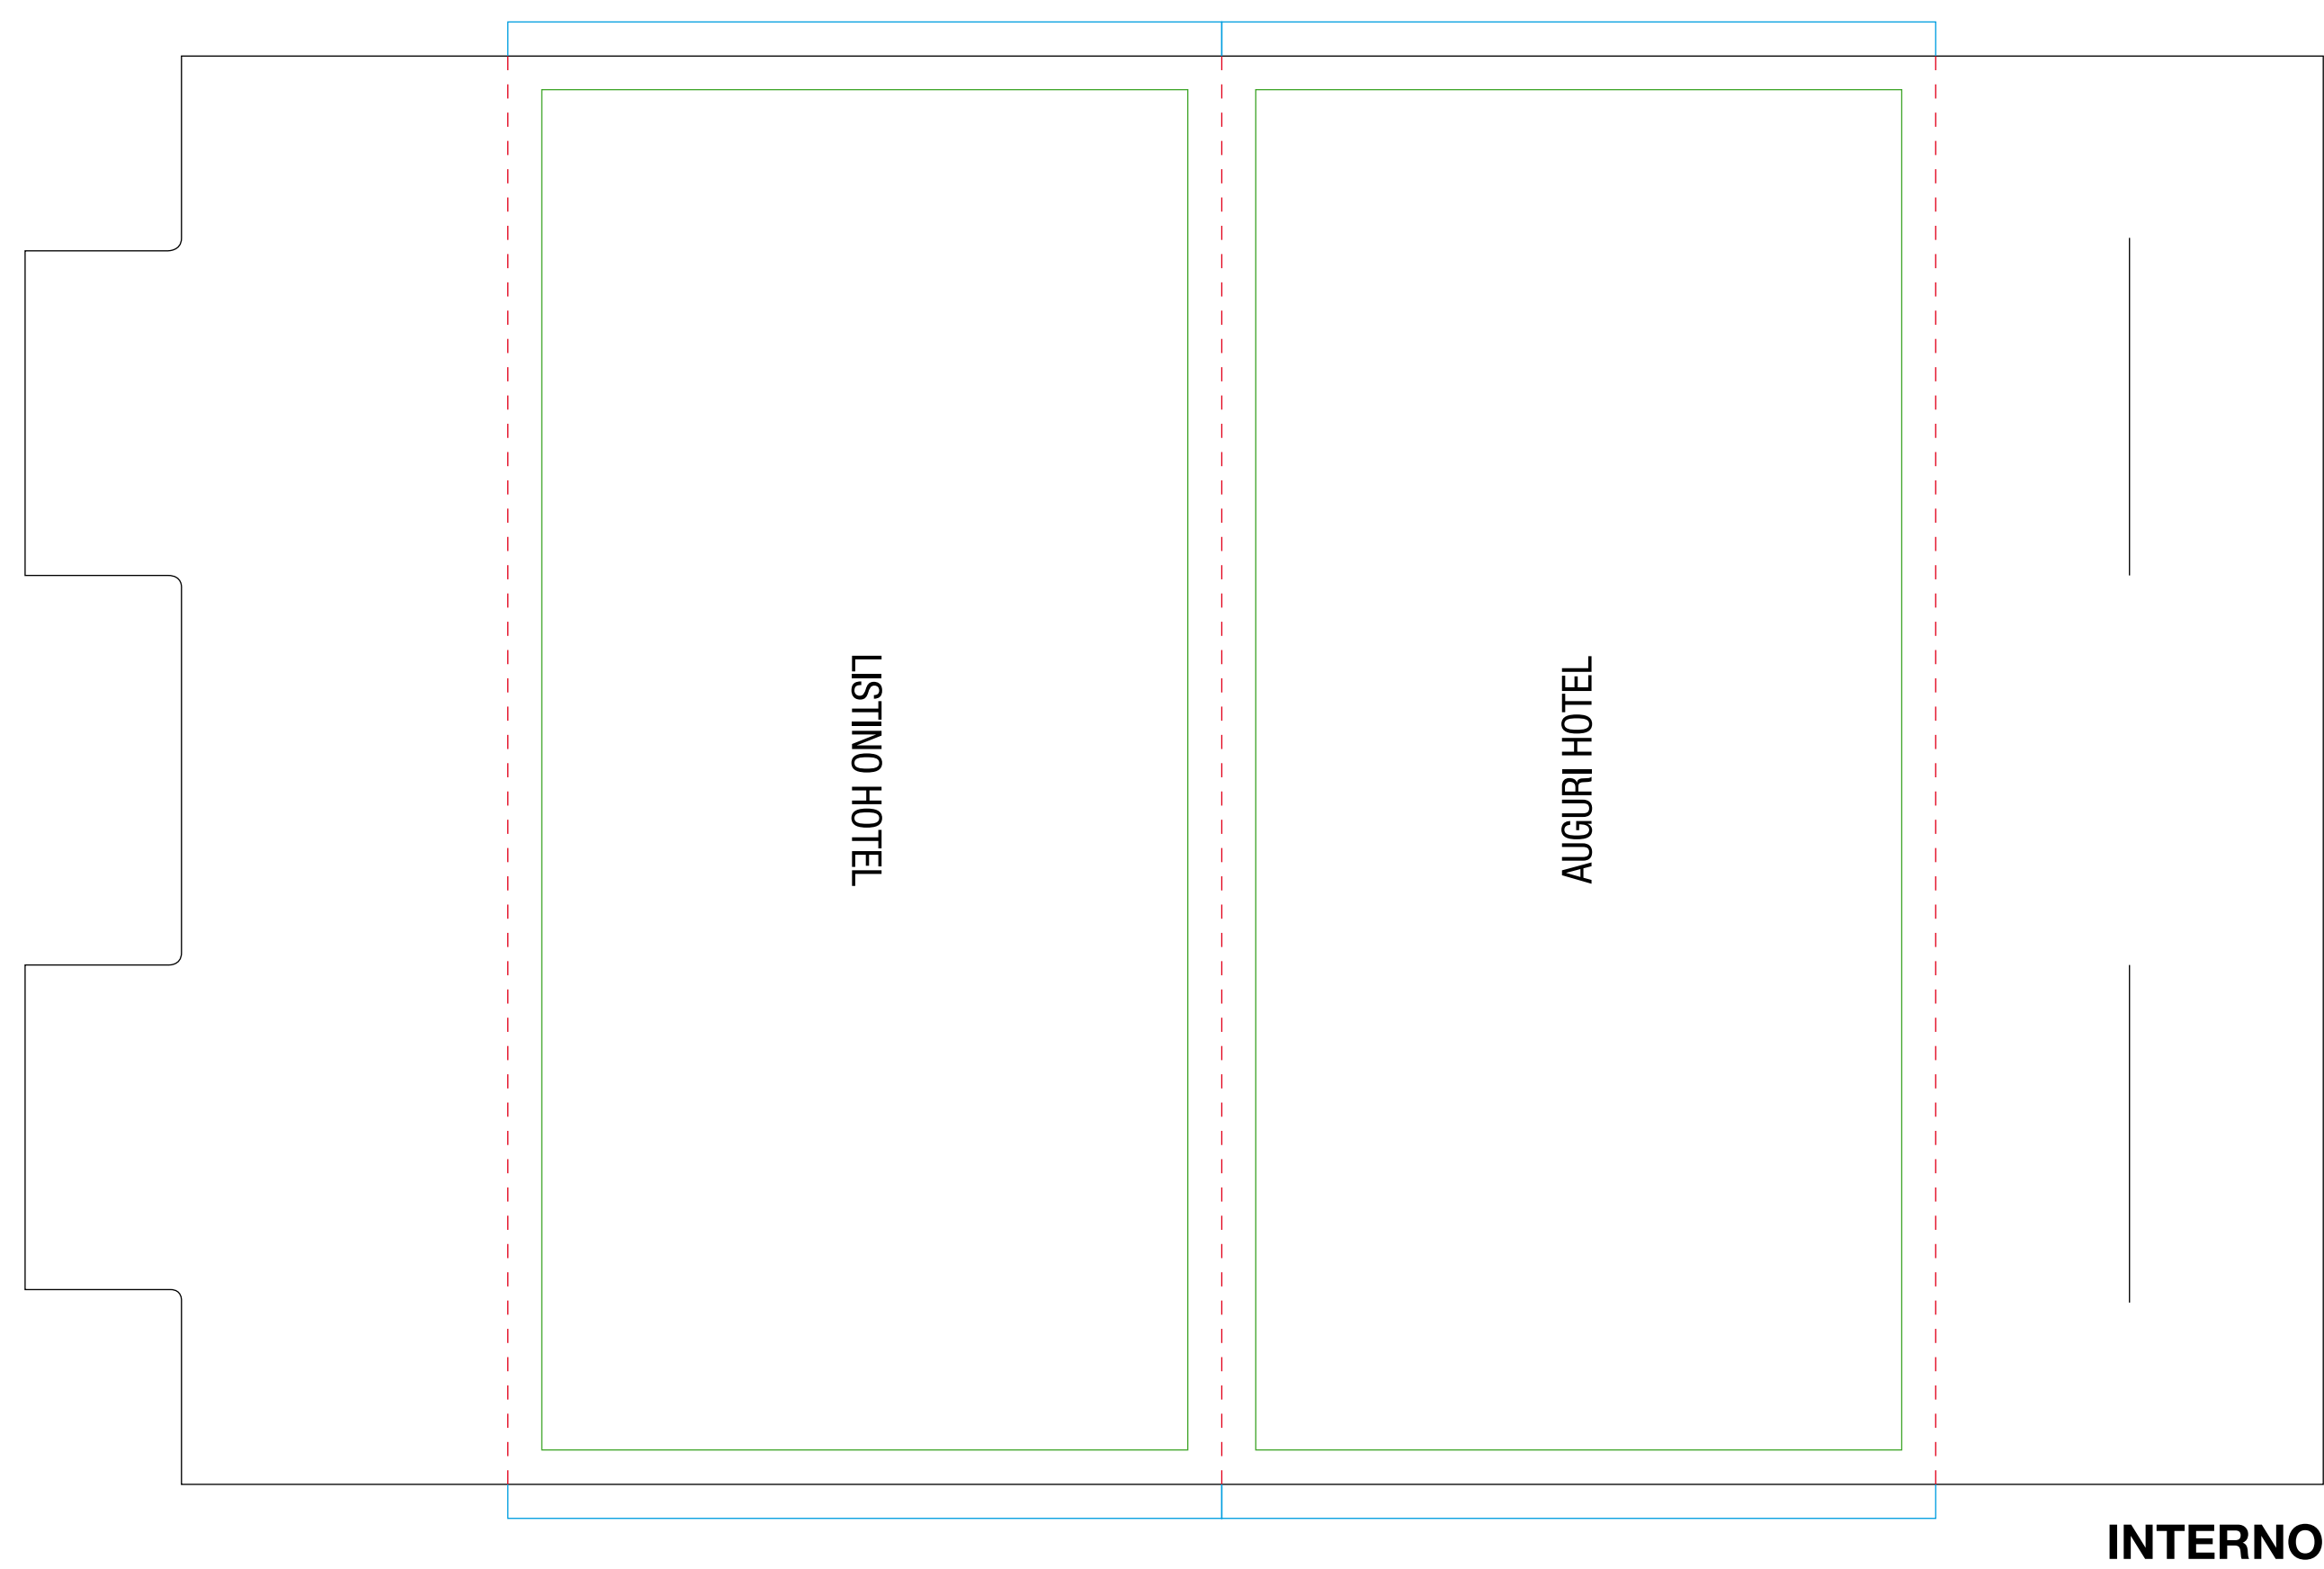

CALENDARIO DA TAVOLO
CON LISTINO HOTEL E AUGURI
- F.TO CHIUSO CON 3 PIEGHE 210x105 mm
- F.TO APERTO 338x210 mm

DIMENSIONI DEL FILE:
- 220x105 mm

DIMENSIONE FINALE DEL CALENDARIO:
- 338x210 mm

RISOLUZIONE:
- 300 dpi

PROFILO COLORE:
- 4 COLORI CMYK

TIPI DI FILE ACCETTATI:
- TIFF
- JPG
- PDF (TESTI CONVERTITI IN TRACCIATI)

- DIMENSIONI DEL FILE DA INVIARE
- AREA DI TAGLIO
- - - - SEGNO DI PIEGA
- POSIZIONE TESTI E LOGHI A MINIMO 5 mm DAI BORDI